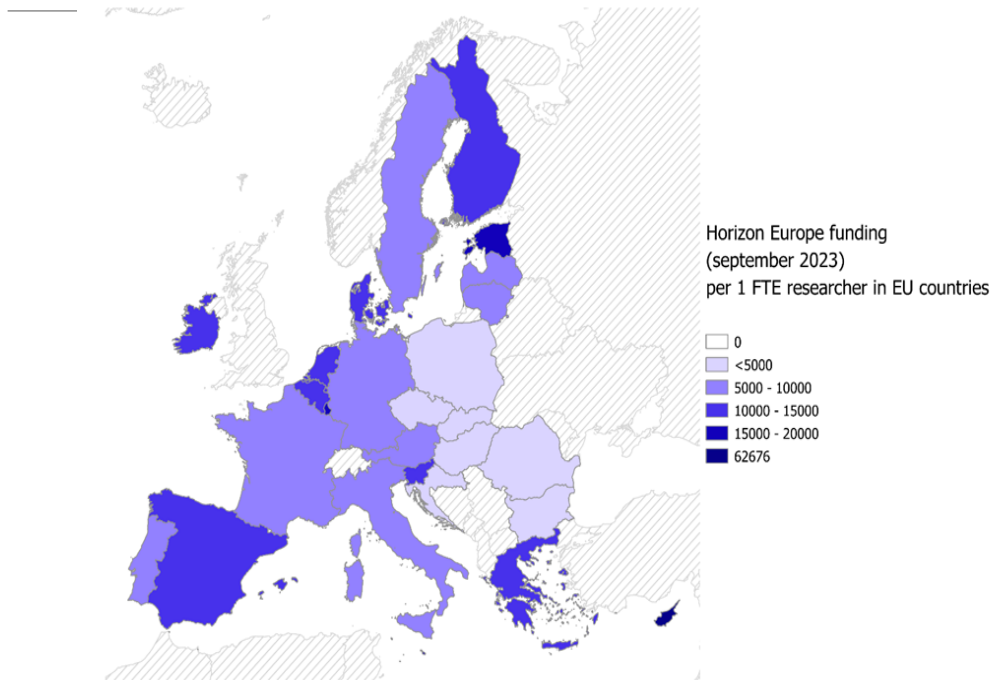

LMSP 9. starptautiskā konference, 5.12.2024., Jelgava

LATVIJA ES PĒTNIECĪBAS IETVARPROGRAMMĀ - DINAMIKA

Latvijas rezultāti ES ietvarprogrammās (pēc gada)

Source: IZM data

- Latvijai ir **74,4 milj. eiro** liels finansējums Apvārsnis Eiropa programmā (>50 % no Apvārsnis 2020 rezultātiem). (06.2024. dati)
- Kopumā – Latvijas dalība ietvaprogrammās ir uzlabojusies pēdējo 5 gadu laikā.

Apvārsnis rezultāti uz ES valstu fona

Latvija ir **0,21 % (2024)** no Apvārsnis Eiropa rezultātiem.

Attiecībā pret zinātnieku skaitu – vidēji rezultāti uz ES valstu fona

Apvārsnis Eiropa valsts projektu finansējums % ES-27 kopējā apmēra