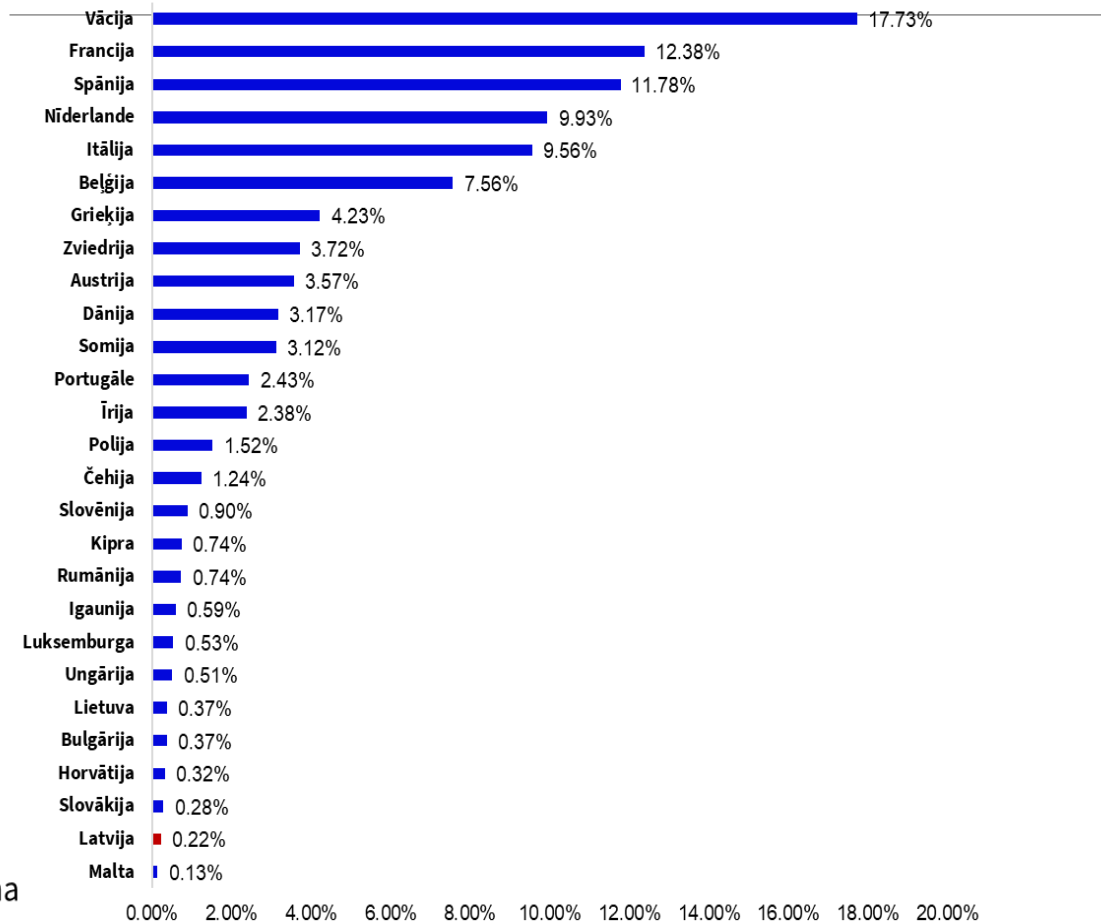

LMSP 9. starptautiskā konference, 5.12.2024., Jelgava

LATVIJA ES PĒTNIECĪBAS IETVARPROGRAMMĀ - DINAMIKA

Latvijas rezultāti ES ietvarprogrammās (pēc gada)

Source: IZM data

- Latvijai ir **74,4 milj. eiro** liels finansējums Apvārsnis Eiropa programmā (>50 % no Apvārsnis 2020 rezultātiem). (06.2024. dati)
- Kopumā – Latvijas dalība ietvaprogrammās ir uzlabojusies pēdējo 5 gadu laikā.

Apvārsnis rezultāti uz ES valstu fona

Latvija ir **0,21 % (2024)** no Apvārsnis Eiropa rezultātiem.

Attiecībā pret zinātnieku skaitu – vidēji rezultāti uz ES valstu fona

Apvārsnis Eiropa valsts projektu finansējums % ES-27 kopējā apmēra