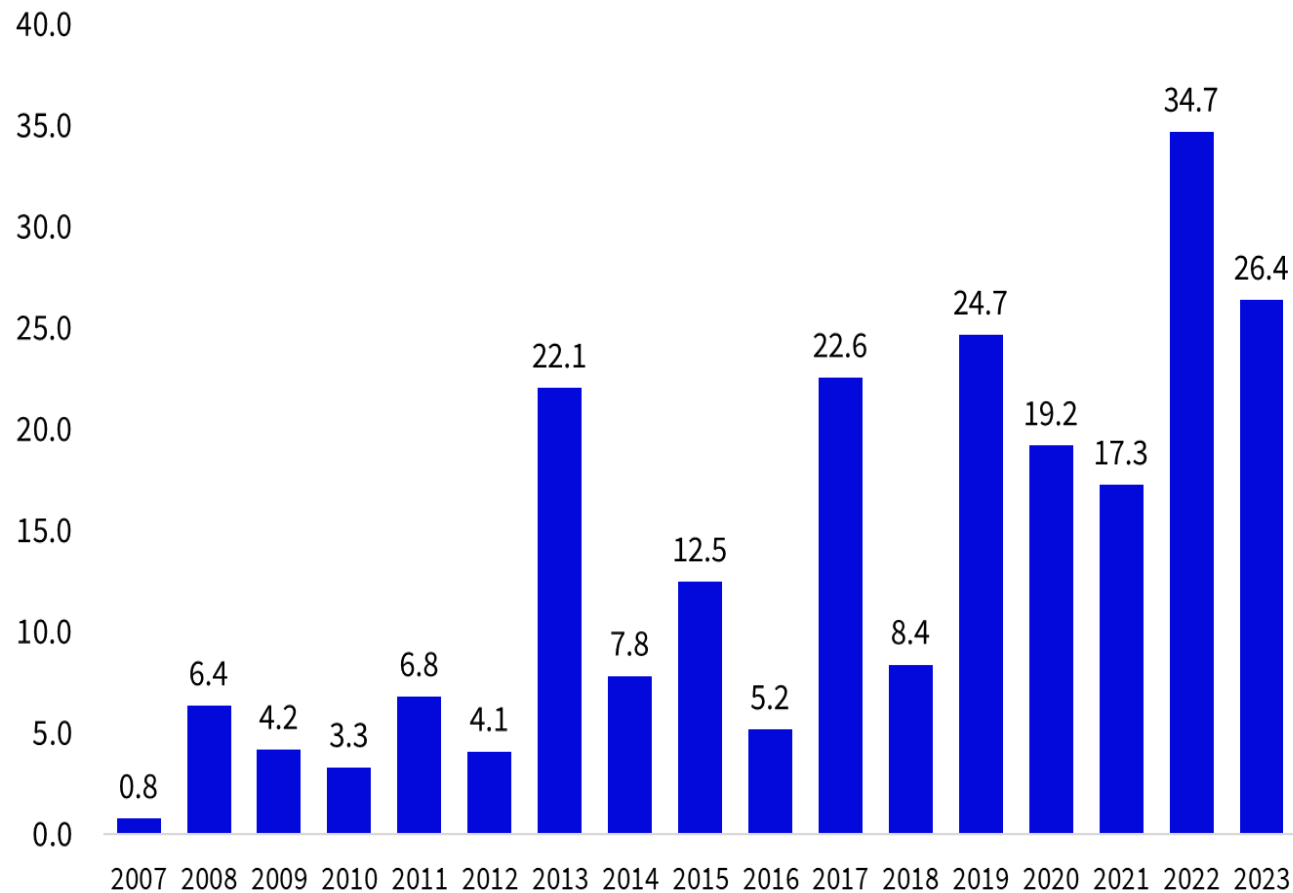

LMSP 9. starptautiskā konference, 5.12.2024., Jelgava

LATVIJA ES PĒTNIECĪBAS IETVARPROGRAMMĀ - DINAMIKA

Latvijas rezultāti ES ietvarprogrammās (pēc gada)

Source: IZM data

- Latvijai ir **74,4 milj. eiro** liels finansējums Apvārsnis Eiropa programmā (>50 % no Apvārsnis 2020 rezultātiem). (06.2024. dati)
- Kopumā – Latvijas dalība ietvaprogrammās ir uzlabojusies pēdējo 5 gadu laikā.