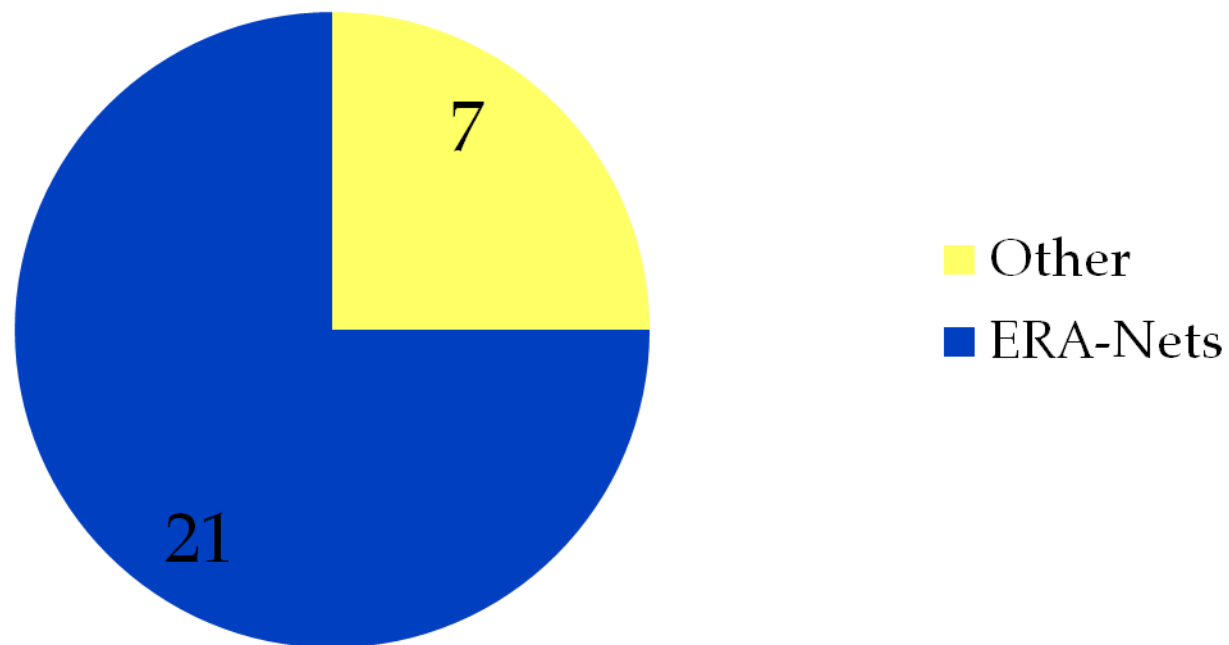

Implemented projects

Funded by
the European Union

Sumforest, ID 606803

Eiropas Savienības **Septītā** letvara programmā «Ilgspējīgas un daudzfunkcionālas mežsaimniecības problēmu risināšana, izmantojot pastiprinātu pētniecības koordināciju politikas veidošanai» (01.01.2014.-31.12.2017.) konsorciā bija 23 partneri no 18 valstīm.